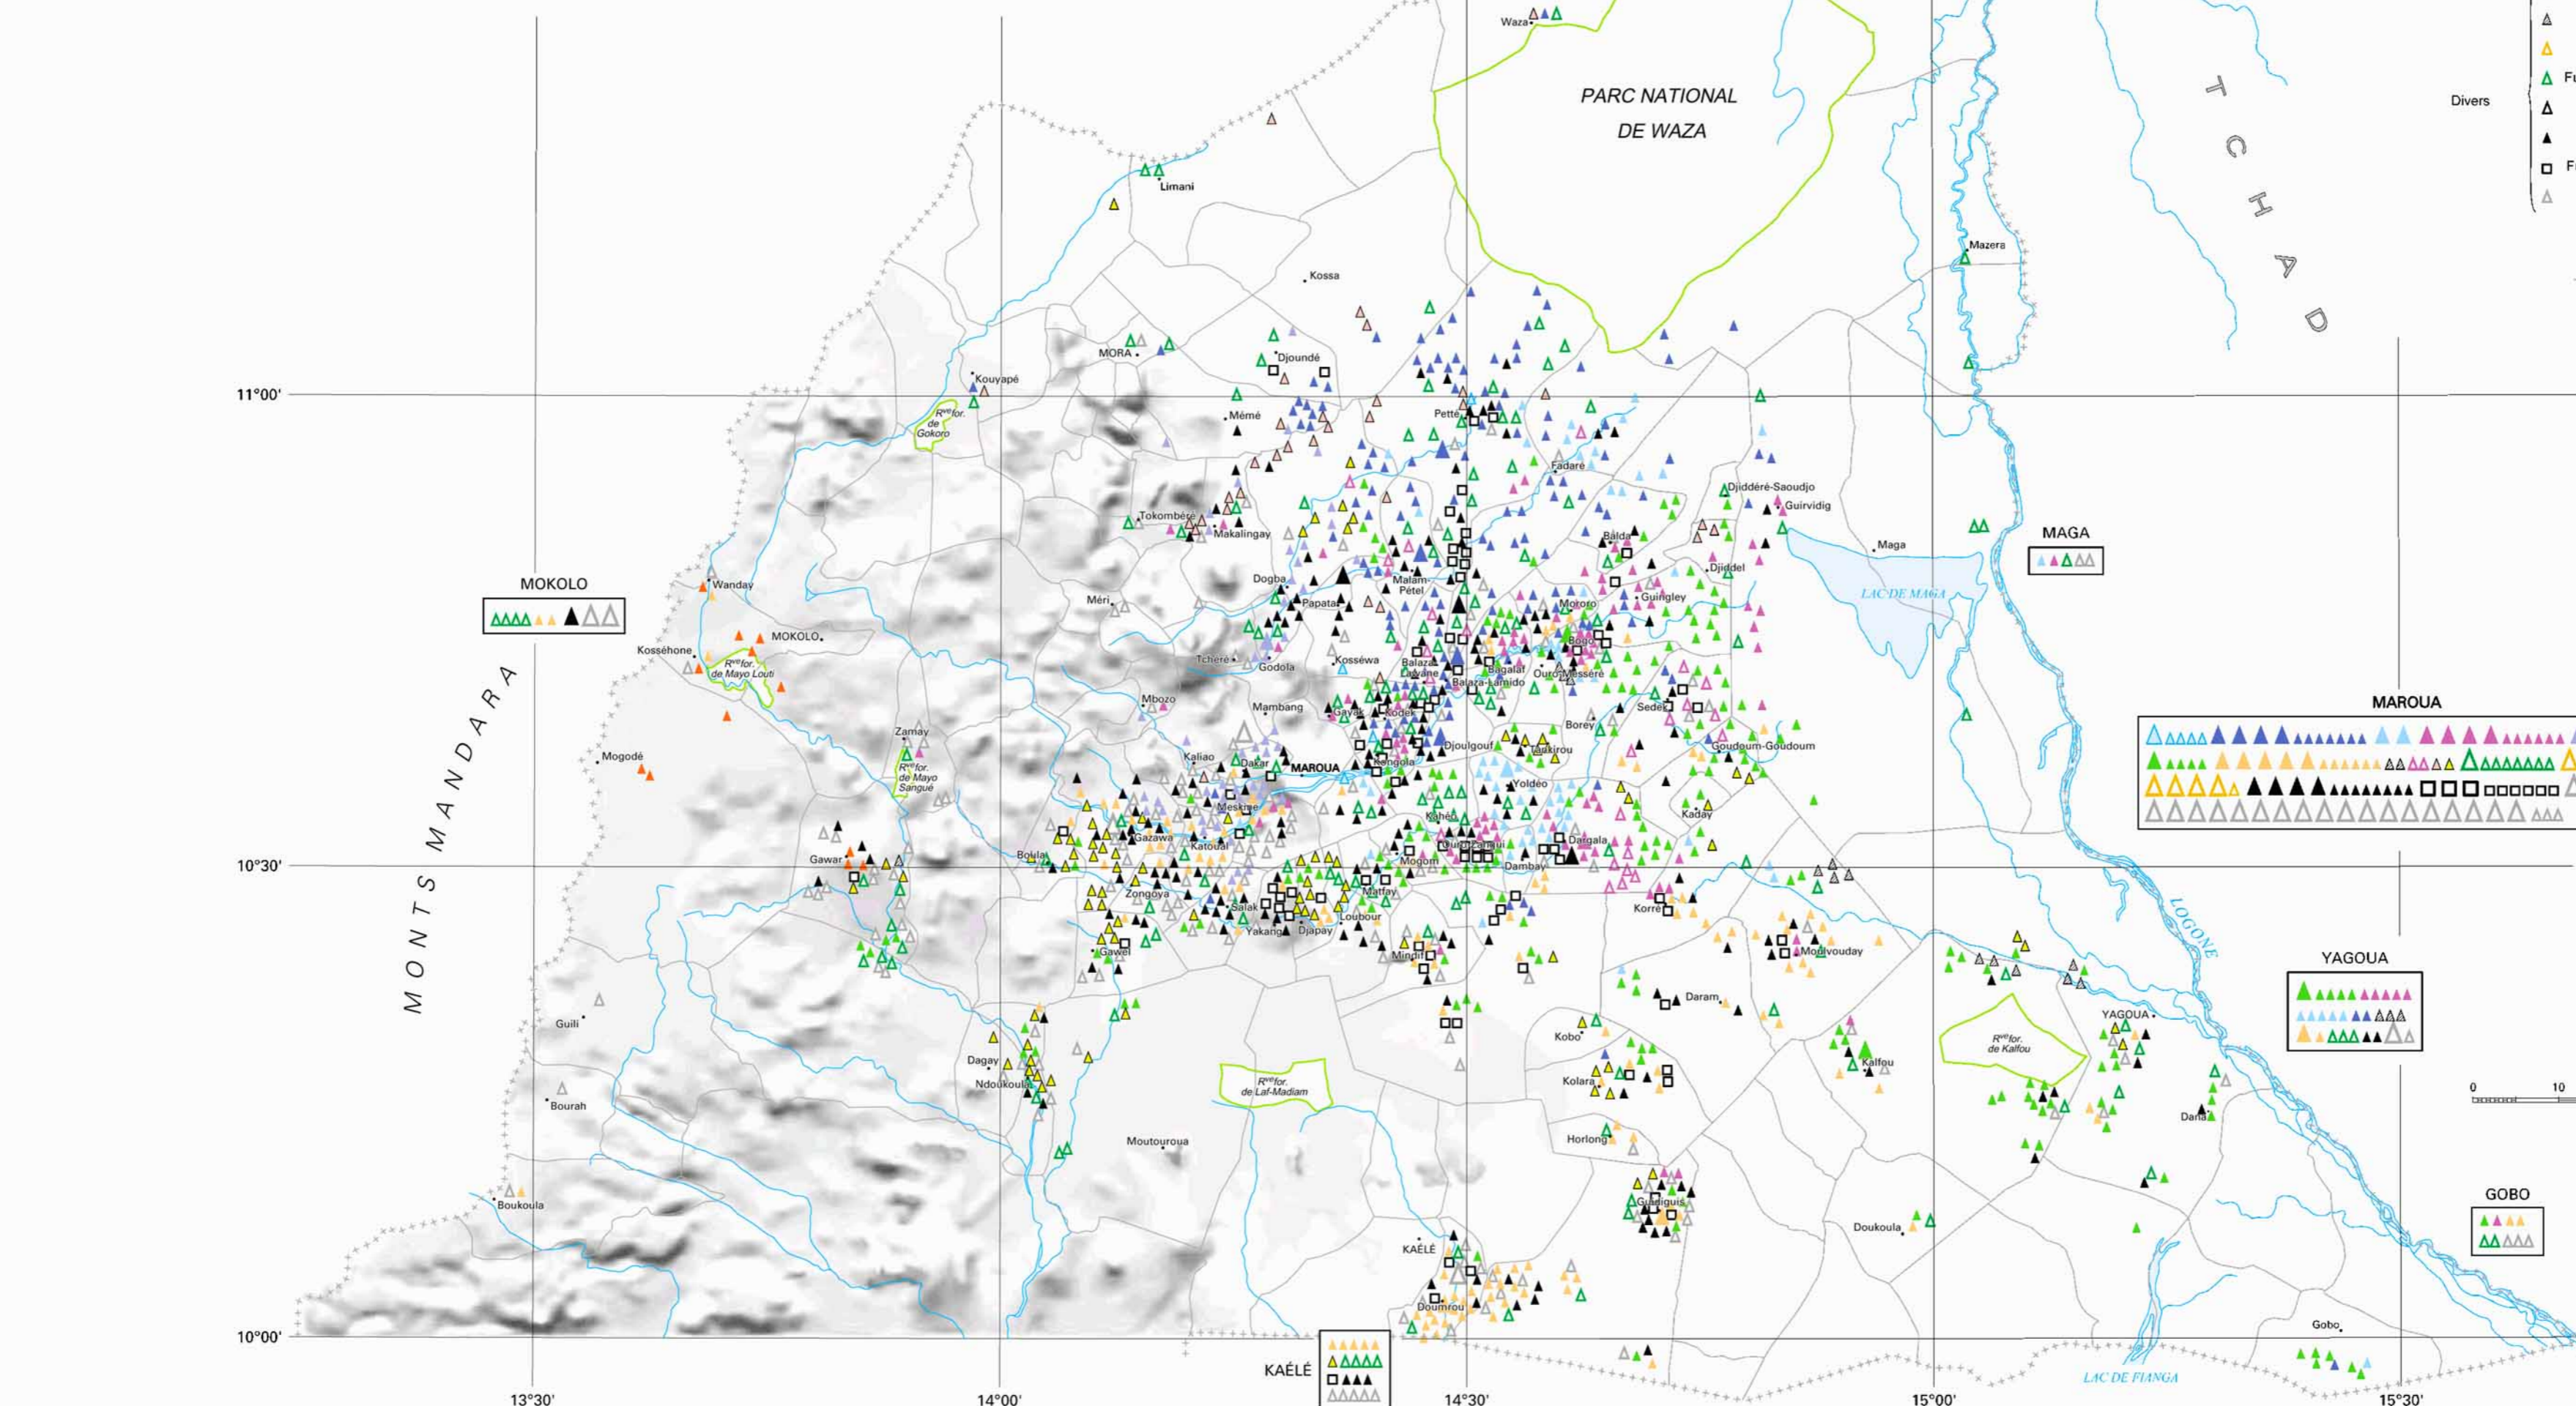

LES FULBE

C. SEIGNOBOS
(1995)

Échelle 1 : 650 000
0 10 20 30 40 50 km