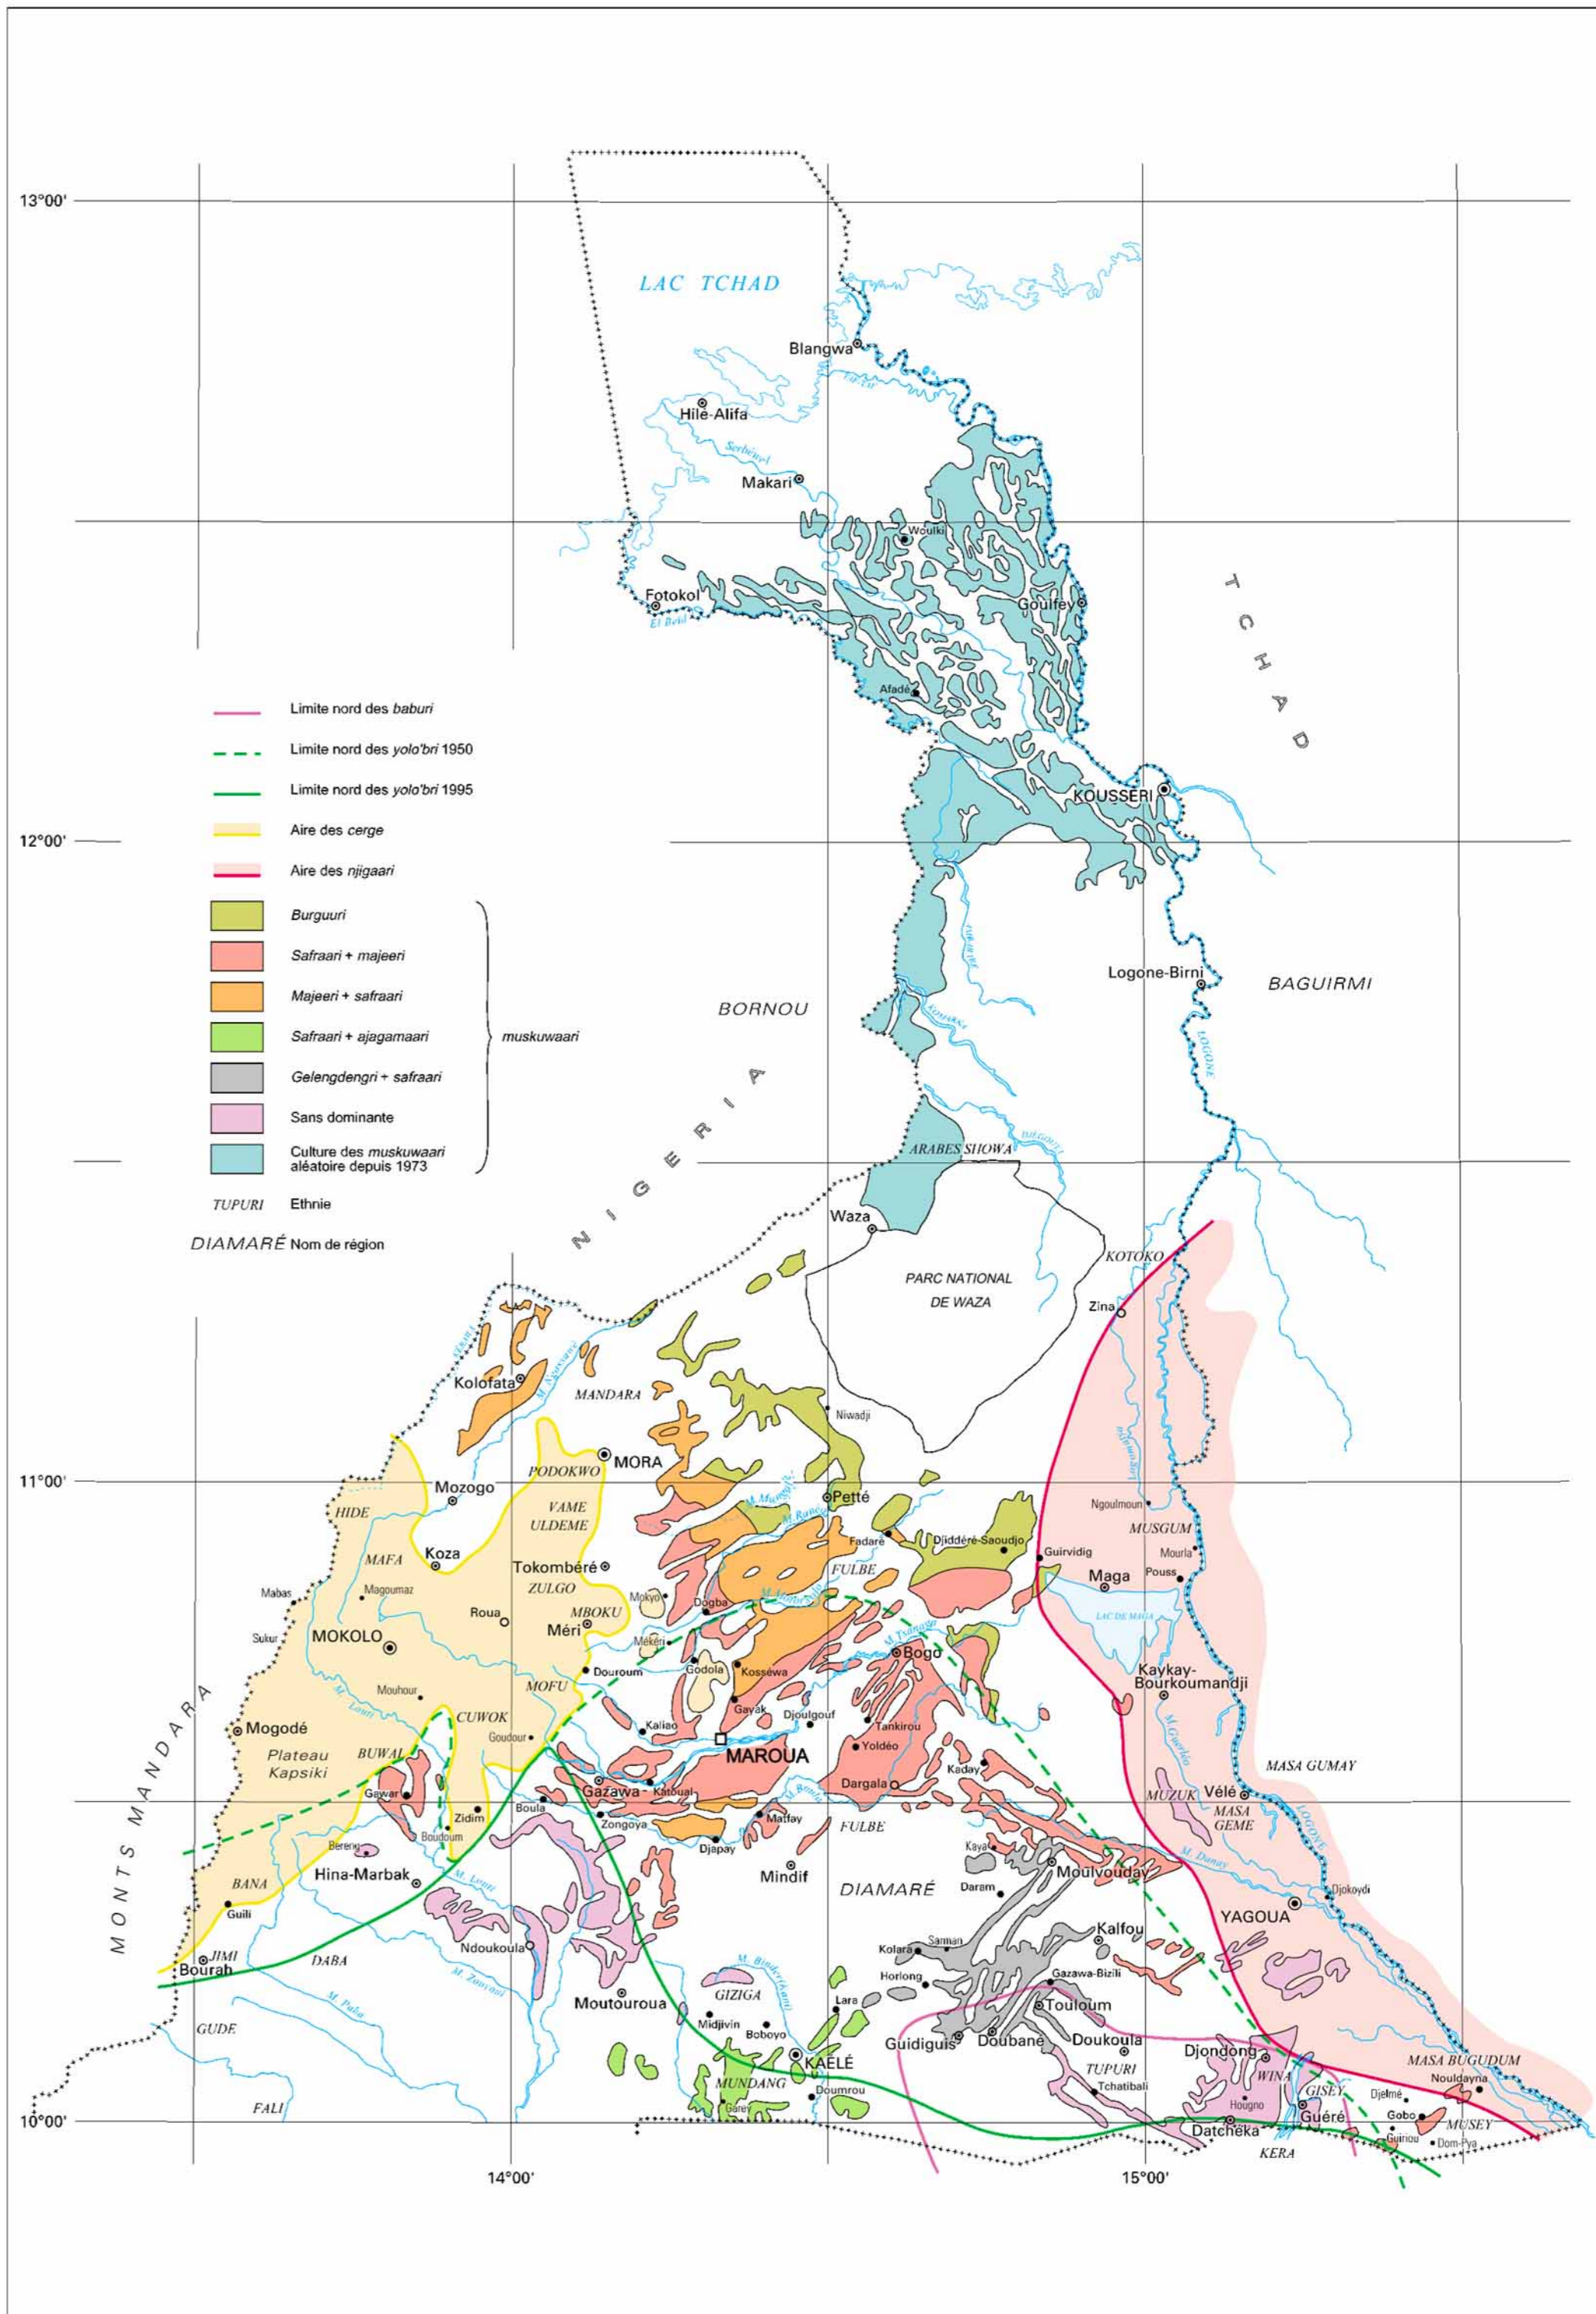

SORGHOS ET CIVILISATIONS AGRAIRES

C. SEIGNOBOS
(1996)

VARIÉTÉS

AIRES DE CULTURES

Echelle 1 : 1 000 000
0 10 20 30 40 50 km