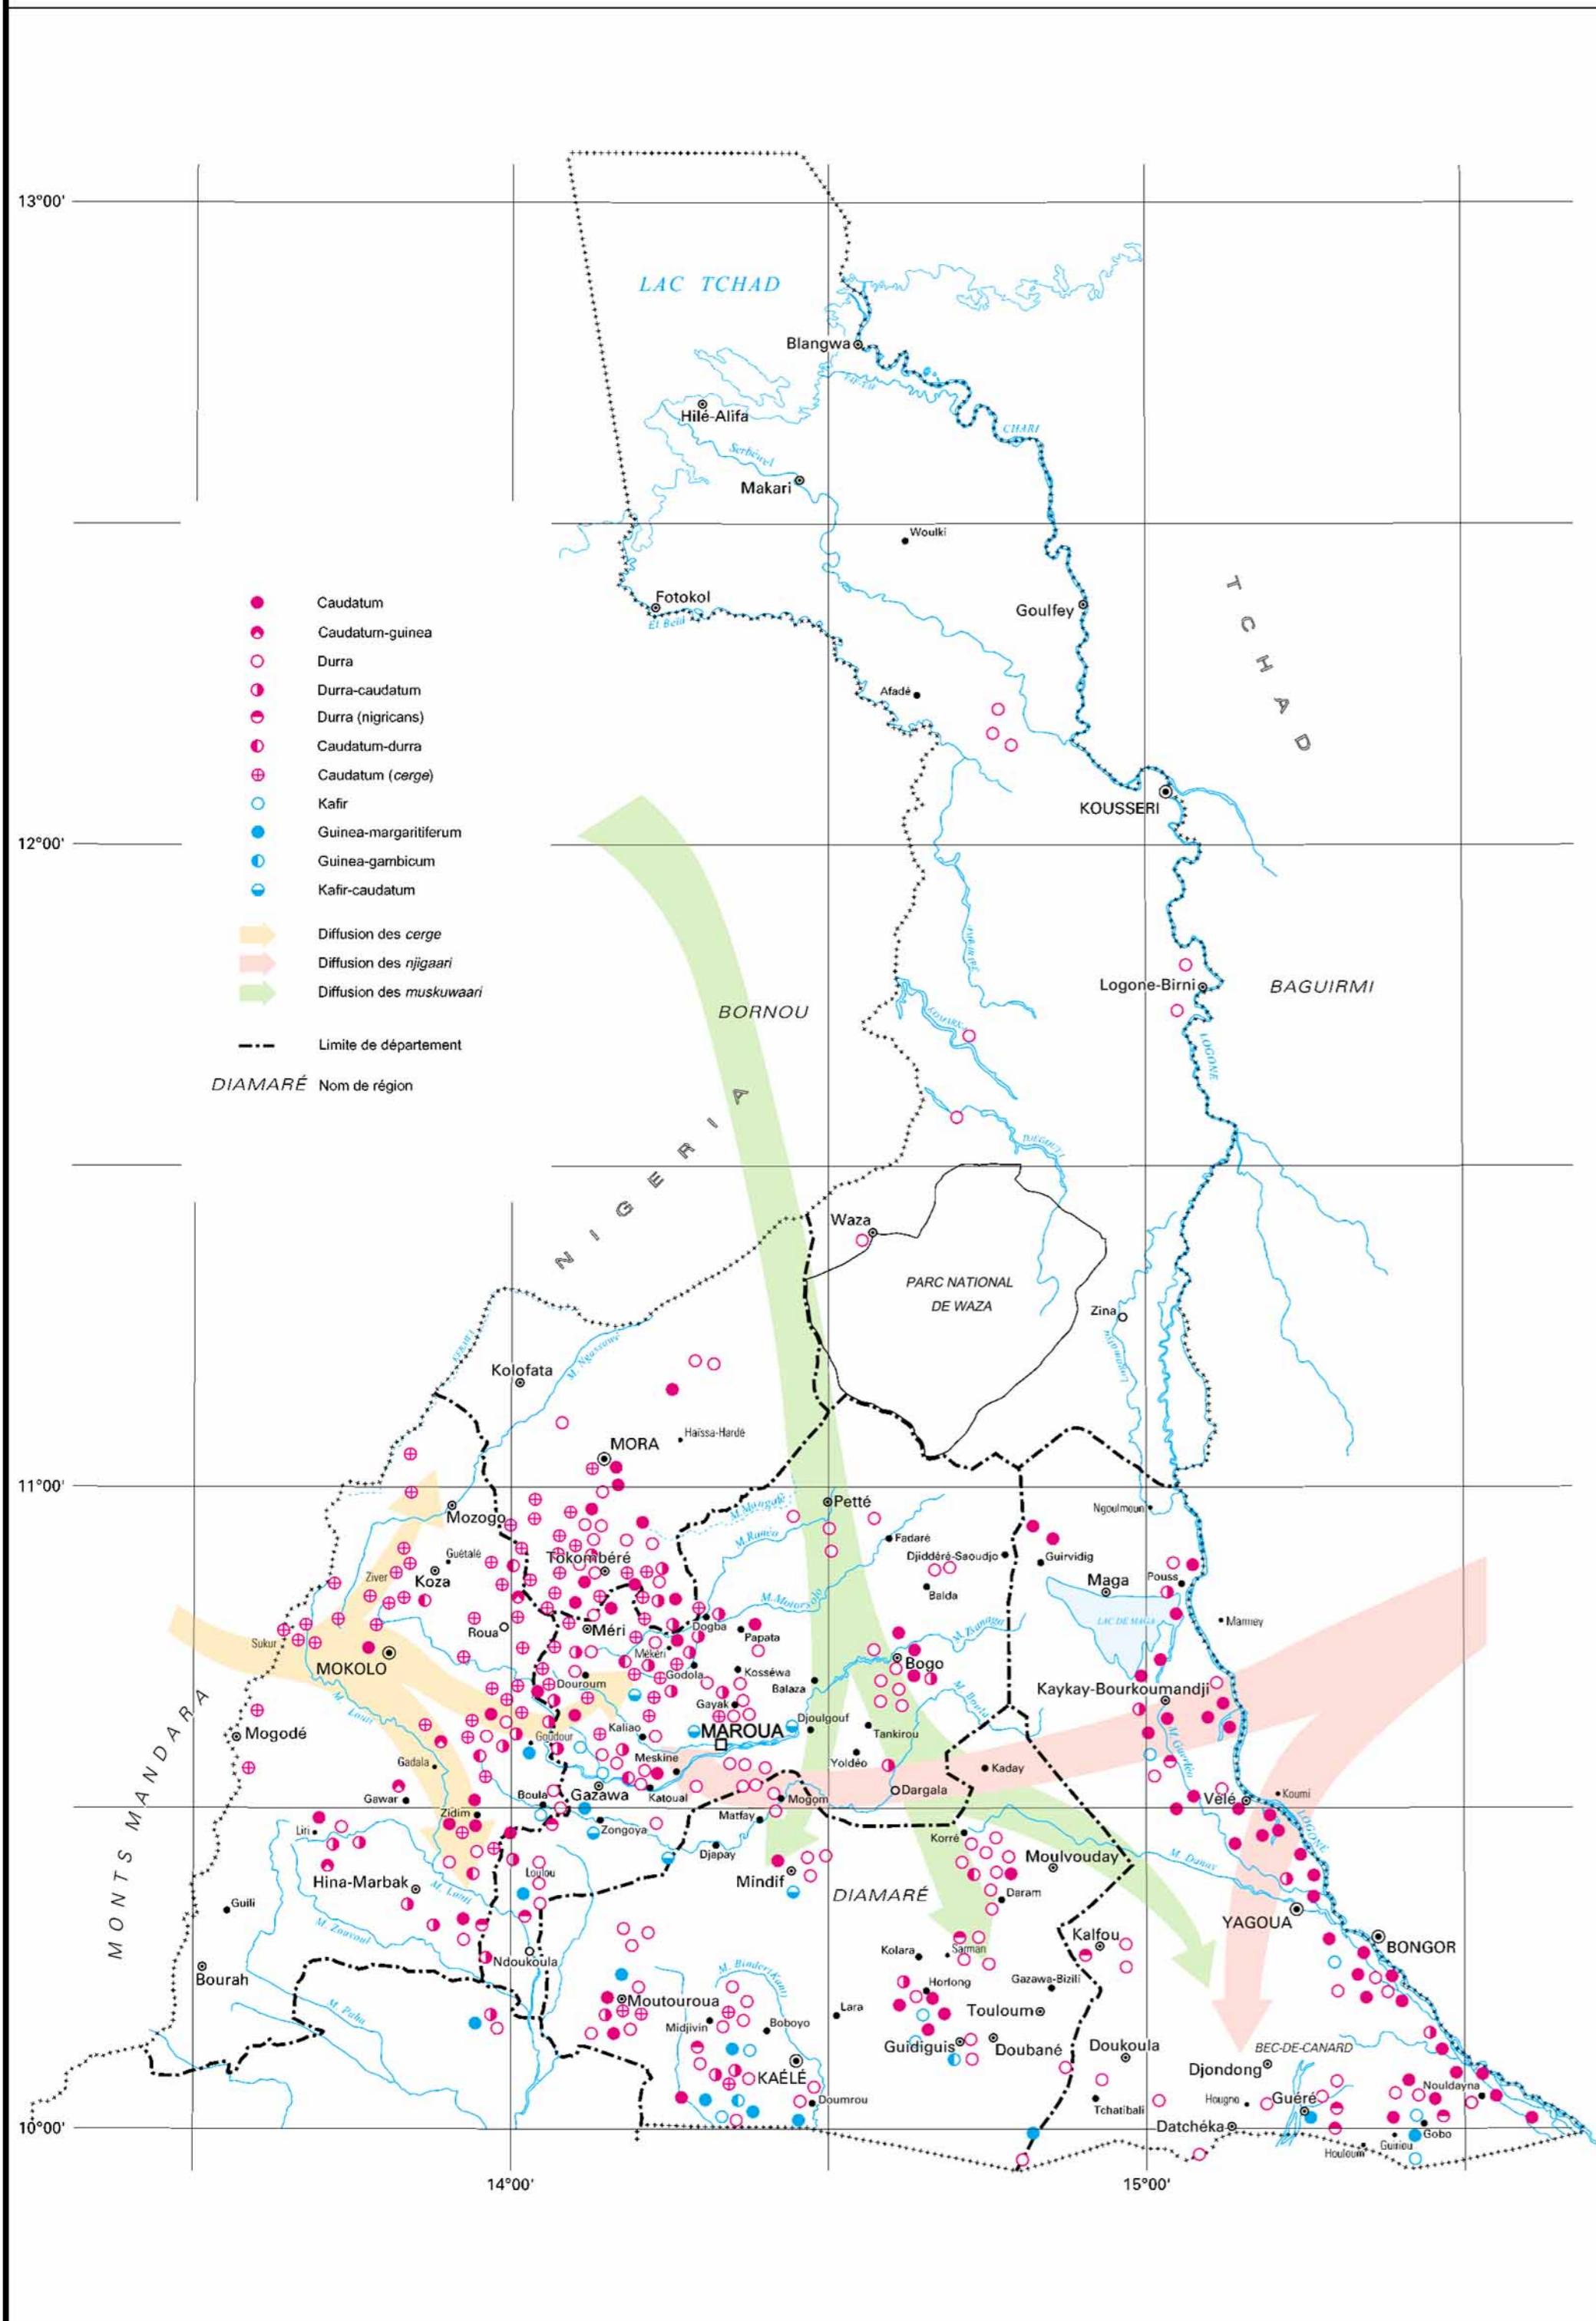

SORGHOS ET CIVILISATIONS AGRAIRES

C. SEIGNOBOS
(1996)

VARIÉTÉS

AIRES DE CULTURES

Echelle 1 : 1 000 000
0 10 20 30 40 50 km