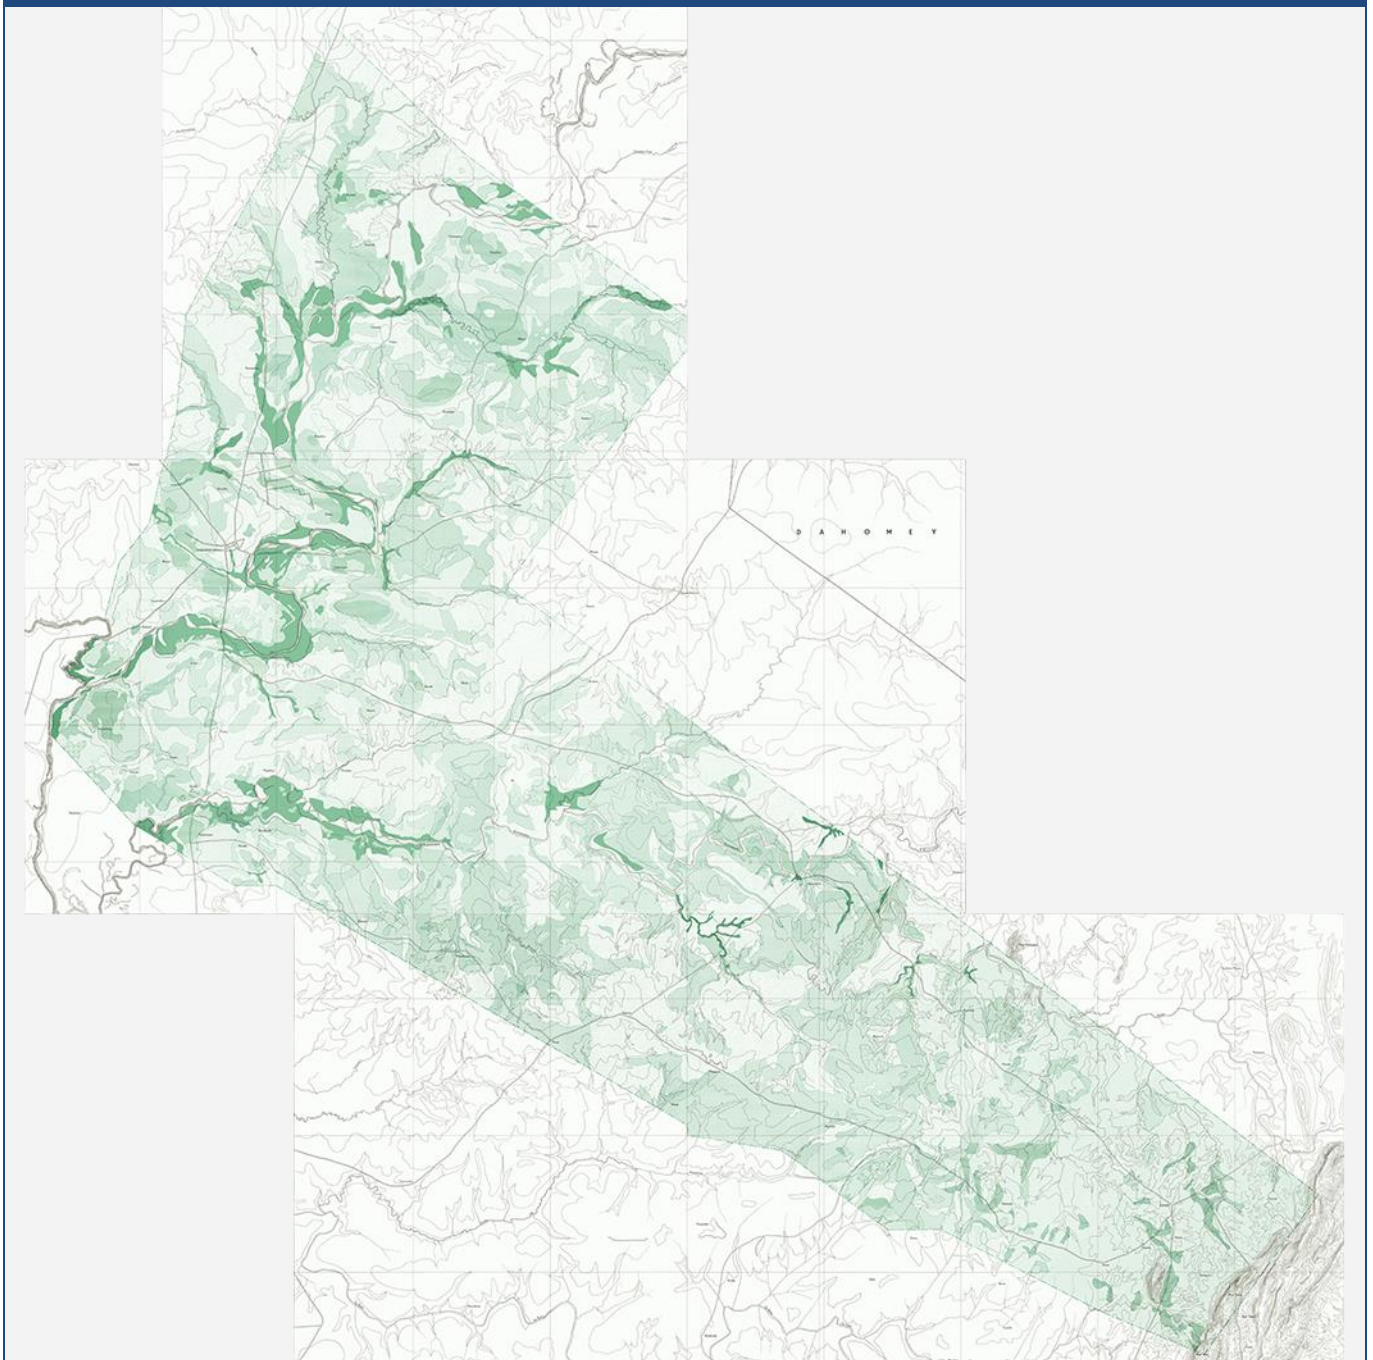

Le projet de géoréférencement et mosaïquage d'environ 2800 cartes de l'IRD qui ont été publiées entre 1945 et 2000 en format papier par l'ORSTOM a reçu un financement dans le cadre du projet [NumeriSud](#), une action soutenue par la région Île-de-France. Les originaux des cartes sont archivés dans la [carthothèque de l'IRD](#) à Bondy. Une partie des métadonnées provient de la base de données [SPHAERA](#).

Cette fiche résume les métadonnées d'un des quelque 718 jeux de données géoréférencées qui ont été produits pendant ce projet. Le profil de métadonnée s'appuie sur la norme [ISO 19115](#). Il est également conforme à la [directive INSPIRE](#) pour garantir une interopérabilité plus large dans la mise en place d'une Infrastructure de données spatiales.

Quicklook